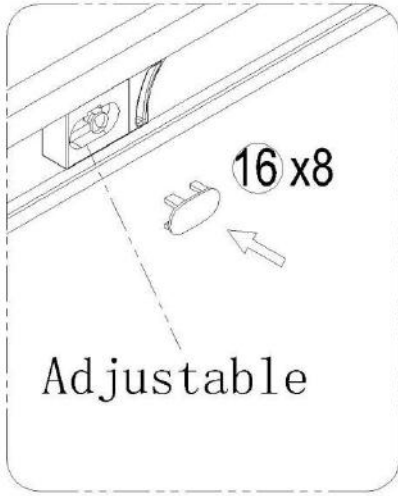

Tools required (Tools not provided)

Installation

	L	W
800*800	770-790	770-790
900*900	870-890	870-890
1000*1000	970-990	970-990
760*900	730-750	870-890
800*1000	770-790	970-990
800*1200	770-790	1170-1190
900*1000	870-890	970-990
800*1200	770-790	1170-1190
900*1200	870-890	1170-1190

2

3

4

5

6

Important:

Step A: Locate the rollers into the top and bottom rails

Step B: Please adjust the top roller up and down with the screw shown below using a screwdriver

step A:

step B:

7

7-1 $\varnothing 3.2\text{mm}$
0-20mm

7-2 4x8

7-3 3x8

7-4

8