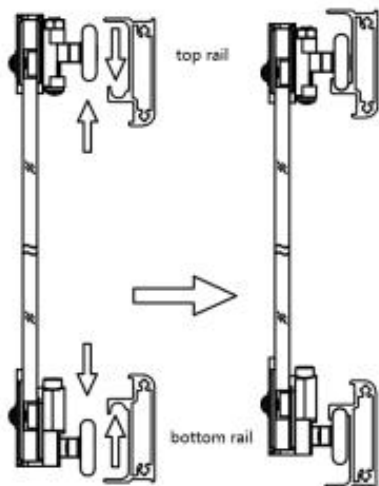

Parts / Diagrams

1  8Pcs	2  8Pcs	3  RA-09Y07 8Pcs	4  ST4X12 16Pcs	5  RA-09W01 2Pcs	6  2Pcs	7 1810mm  RA-09Z02 2Pcs
8 1872mm  RA-09Z02 2Pcs	9  2Pcs	10  RA-09X01 2Pcs	11  RA-09X02 4Pcs	12  2Pcs	13  RA-09X03 4Pcs	14 A+B  RA-09Z01 1Pair
15  RA-09Y02 4Pcs	16  RA-09Y05 8Pcs					

Tools required (Tools not provided)

Installation

	L	W
800*800	770-790	770-790
900*900	870-890	870-890
1000*1000	970-990	970-990
760*900	730-750	870-890
800*1000	770-790	970-990
800*1200	770-790	1170-1190
900*1000	870-890	970-990
800*1200	770-790	1170-1190
900*1200	870-890	1170-1190

2

3

4

5

6

Important:

Step A: Locate the rollers into the top and bottom rails

Step B: Please adjust the top roller up and down with the screw shown below using a screwdriver

step A:

step B:

7

7-1 $\varnothing 3.2\text{mm}$
0-20mm

7-2 4x8

7-3 3x8

7-4

8