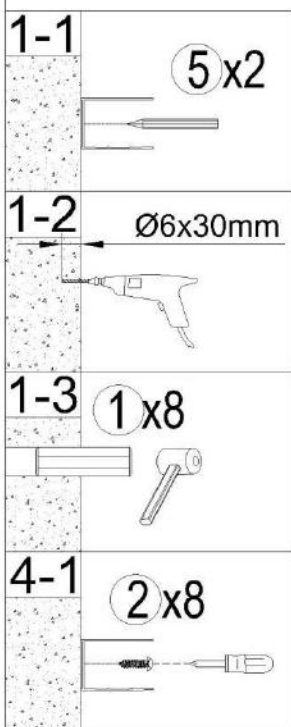

Parts / Diagrams

1  8Pcs	2  8Pcs	3  RA-09Y07 8Pcs	4  ST4X12 16Pcs	5  RA-09W01 2Pcs	6  2Pcs	7 1810mm  RA-09Z02 2Pcs
8 1872mm  RA-09Z02 2Pcs	9  2Pcs	10  RA-09X01 2Pcs	11  RA-09X02 4Pcs	12  2Pcs	13  RA-09X03 4Pcs	14 A+B  RA-09Z01 1Pair
15  RA-09Y02 4Pcs	16  RA-09Y05 8Pcs					

Tools required (Tools not provided)

Installation

	L	W
800*800	770-790	770-790
900*900	870-890	870-890
1000*1000	970-990	970-990
760*900	730-750	870-890
800*1000	770-790	970-990
800*1200	770-790	1170-1190
900*1000	870-890	970-990
800*1200	770-790	1170-1190
900*1200	870-890	1170-1190

step A:

step B:

7

7-1 $\varnothing 3.2\text{mm}$
0-20mm

7-2 4x8

7-3 3x8

7-4

8