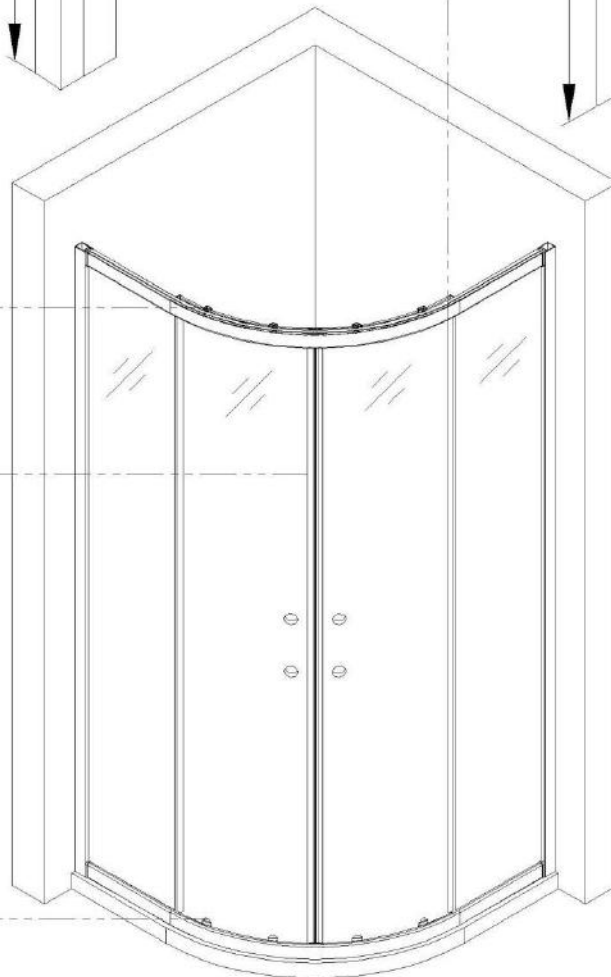

Tools required (Tools not provided)

Installation

	L	W
800*800	770-790	770-790
900*900	870-890	870-890
1000*1000	970-990	970-990
760*900	730-750	870-890
800*1000	770-790	970-990
800*1200	770-790	1170-1190
900*1000	870-890	970-990
800*1200	770-790	1170-1190
900*1200	870-890	1170-1190

2

3

4

5

6

Important:

Step A: Locate the rollers into the top and bottom rails

Step B: Please adjust the top roller up and down with the screw shown below using a screwdriver

step A:

step B:

7

7-1 $\varnothing 3.2\text{mm}$
0-20mm

7-2 4x8

7-3 3x8

7-4

8