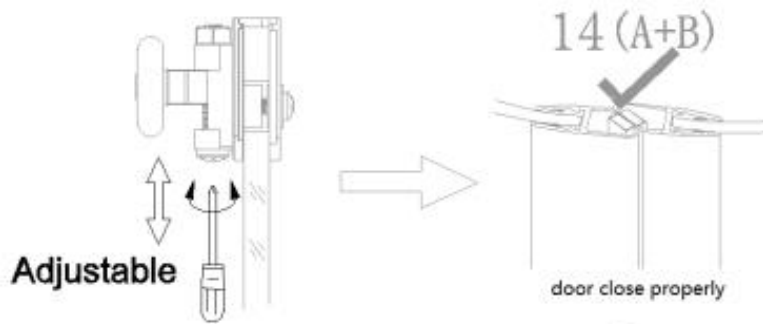

Tools required (Tools not provided)

Installation

	L	W
800*800	770-790	770-790
900*900	870-890	870-890
1000*1000	970-990	970-990
760*900	730-750	870-890
800*1000	770-790	970-990
800*1200	770-790	1170-1190
900*1000	870-890	970-990
800*1200	770-790	1170-1190
900*1200	870-890	1170-1190

2

3

4

5

6

Important:

Step A: Locate the rollers into the top and bottom rails

Step B: Please adjust the top roller up and down with the screw shown below using a screwdriver

step A:

step B:

7

7-1 $\varnothing 3.2\text{mm}$
0-20mm

7-2 4x8

7-3 3x8

7-4

8