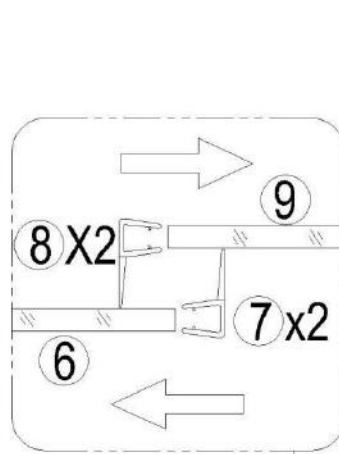

Tools required (Tools not provided)

Installation

	L	W
800*800	770-790	770-790
900*900	870-890	870-890
1000*1000	970-990	970-990
760*900	730-750	870-890
800*1000	770-790	970-990
800*1200	770-790	1170-1190
900*1000	870-890	970-990
800*1200	770-790	1170-1190
900*1200	870-890	1170-1190

2

3

4

5

6

Important:

Step A: Locate the rollers into the top and bottom rails

Step B: Please adjust the top roller up and down with the screw shown below using a screwdriver

step A:

step B:

7

7-1 $\varnothing 3.2\text{mm}$
0-20mm

7-2 4x8

7-3 3x8

7-4

8