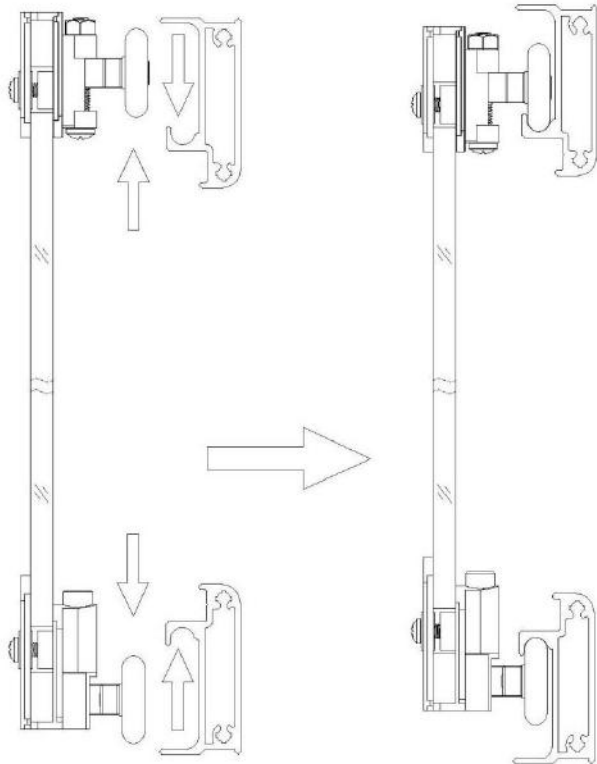

Tools required (Tools not provided)

Installation

	L	W
800*800	770-790	770-790
900*900	870-890	870-890
1000*1000	970-990	970-990
760*900	730-750	870-890
800*1000	770-790	970-990
800*1200	770-790	1170-1190
900*1000	870-890	970-990
800*1200	770-790	1170-1190
900*1200	870-890	1170-1190

2

3

4

5

6

Important:

Step A: Locate the rollers into the top and bottom rails

Step B: Please adjust the top roller up and down with the screw shown below using a screwdriver

step A:

step B:

7

7-1 $\varnothing 3.2\text{mm}$
0-20mm

7-2 4x8

7-3 3x8

7-4

8