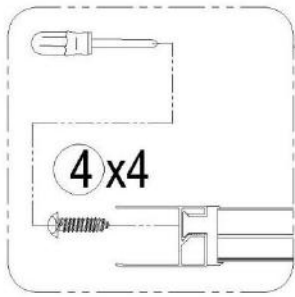

Parts / Diagrams

1  8Pcs	2  8Pcs	3  RA-09Y07 8Pcs	4  ST4X12 16Pcs	5  RA-09W01 2Pcs	6  2Pcs	7 1810mm  RA-09Z02 2Pcs
8 1872mm  RA-09Z02 2Pcs	9  2Pcs	10  RA-09X01 2Pcs	11  RA-09X02 4Pcs	12  2Pcs	13  RA-09X03 4Pcs	14 A+B  RA-09Z01 1Pair
15  RA-09Y02 4Pcs	16  RA-09Y05 8Pcs					

Tools required (Tools not provided)

Installation

	L	W
800*800	770-790	770-790
900*900	870-890	870-890
1000*1000	970-990	970-990
760*900	730-750	870-890
800*1000	770-790	970-990
800*1200	770-790	1170-1190
900*1000	870-890	970-990
800*1200	770-790	1170-1190
900*1200	870-890	1170-1190

2

3

4

5

6

Important:

Step A: Locate the rollers into the top and bottom rails

Step B: Please adjust the top roller up and down with the screw shown below using a screwdriver

step A:

step B:

7

7-1 $\varnothing 3.2\text{mm}$
0-20mm

7-2 4x8

7-3 3x8

7-4

8