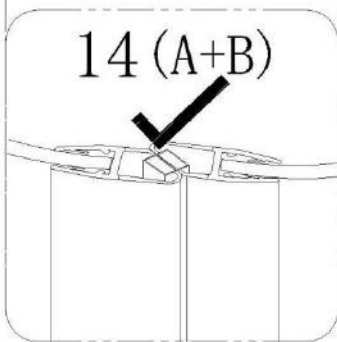

Tools required (Tools not provided)

Installation

	L	W
800*800	770-790	770-790
900*900	870-890	870-890
1000*1000	970-990	970-990
760*900	730-750	870-890
800*1000	770-790	970-990
800*1200	770-790	1170-1190
900*1000	870-890	970-990
800*1200	770-790	1170-1190
900*1200	870-890	1170-1190

2

3

4

5

6

Important:

Step A: Locate the rollers into the top and bottom rails

Step B: Please adjust the top roller up and down with the screw shown below using a screwdriver

step A:

step B:

7

7-1 $\varnothing 3.2\text{mm}$
0-20mm

7-2 4x8

7-3 3x8

7-4

8