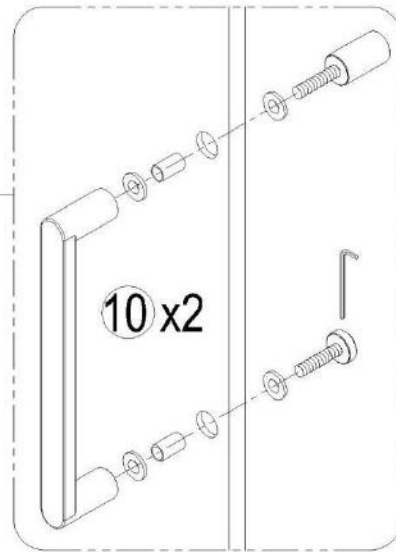

Tools required (Tools not provided)

Installation

	L	W
800*800	770-790	770-790
900*900	870-890	870-890
1000*1000	970-990	970-990
760*900	730-750	870-890
800*1000	770-790	970-990
800*1200	770-790	1170-1190
900*1000	870-890	970-990
800*1200	770-790	1170-1190
900*1200	870-890	1170-1190

2

3

4

5

6

Important:

Step A: Locate the rollers into the top and bottom rails

Step B: Please adjust the top roller up and down with the screw shown below using a screwdriver

step A:

step B:

7

7-1 $\varnothing 3.2\text{mm}$
0-20mm

7-2 4x8

7-3 3x8

7-4

8