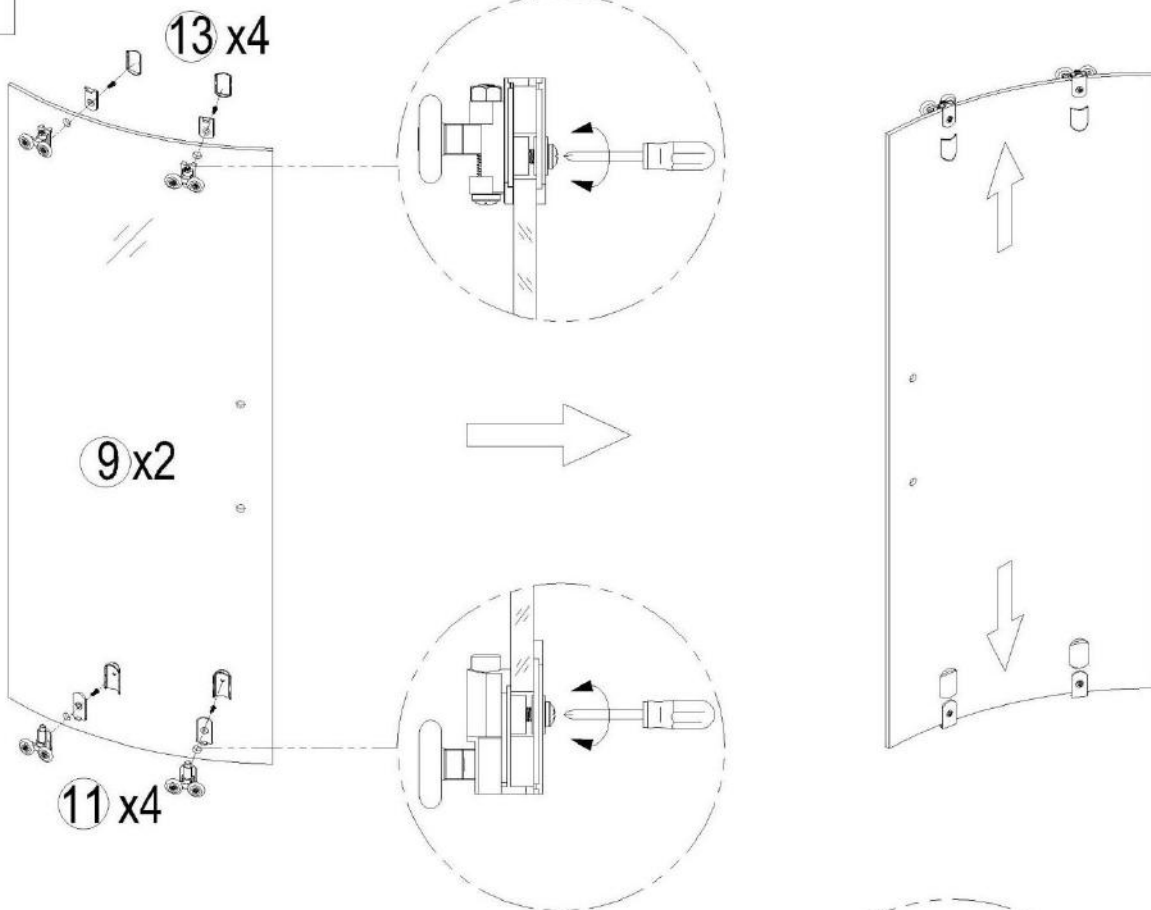

Tools required (Tools not provided)

Installation

	L	W
800*800	770-790	770-790
900*900	870-890	870-890
1000*1000	970-990	970-990
760*900	730-750	870-890
800*1000	770-790	970-990
800*1200	770-790	1170-1190
900*1000	870-890	970-990
800*1200	770-790	1170-1190
900*1200	870-890	1170-1190

2

3

4

5

6

Important:

Step A: Locate the rollers into the top and bottom rails

Step B: Please adjust the top roller up and down with the screw shown below using a screwdriver

step A:

step B:

7

7-1 $\varnothing 3.2\text{mm}$
0-20mm

7-2 4x8

7-3 3x8

7-4

8