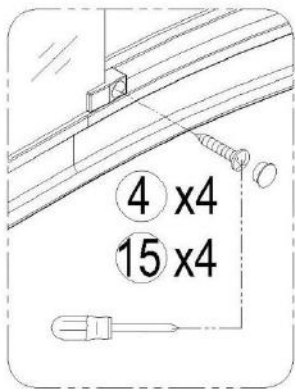

Parts / Diagrams

1  8Pcs	2  8Pcs	3  RA-09Y07 8Pcs	4  ST4X12 16Pcs	5  RA-09W01 2Pcs	6  2Pcs	7 1810mm  RA-09Z02 2Pcs
8 1872mm  RA-09Z02 2Pcs	9  2Pcs	10  RA-09X01 2Pcs	11  RA-09X02 4Pcs	12  2Pcs	13  RA-09X03 4Pcs	14 A+B  RA-09Z01 1Pair
15  RA-09Y02 4Pcs	16  RA-09Y05 8Pcs					

Tools required (Tools not provided)

Installation

	L	W
800*800	770-790	770-790
900*900	870-890	870-890
1000*1000	970-990	970-990
760*900	730-750	870-890
800*1000	770-790	970-990
800*1200	770-790	1170-1190
900*1000	870-890	970-990
800*1200	770-790	1170-1190
900*1200	870-890	1170-1190

2

3

4

5

6

Important:

Step A: Locate the rollers into the top and bottom rails

Step B: Please adjust the top roller up and down with the screw shown below using a screwdriver

step A:

step B:

7

7-1 $\varnothing 3.2\text{mm}$
0-20mm

7-2 4x8

7-3 3x8

7-4

8