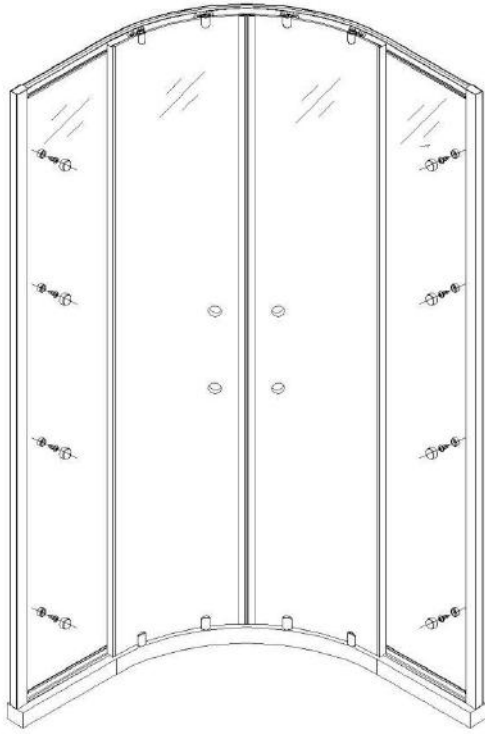

Tools required (Tools not provided)

Installation

	L	W
800*800	770-790	770-790
900*900	870-890	870-890
1000*1000	970-990	970-990
760*900	730-750	870-890
800*1000	770-790	970-990
800*1200	770-790	1170-1190
900*1000	870-890	970-990
800*1200	770-790	1170-1190
900*1200	870-890	1170-1190

2

3

4

5

6

Important:

Step A: Locate the rollers into the top and bottom rails

Step B: Please adjust the top roller up and down with the screw shown below using a screwdriver

step A:

step B:

7

7-1 $\varnothing 3.2\text{mm}$
0-20mm

7-2 4x8

7-3 3x8

7-4

8