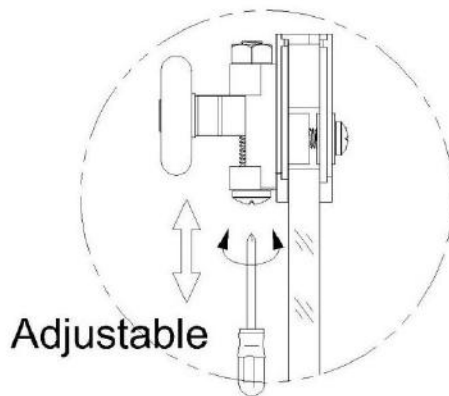

Tools required (Tools not provided)

Installation

	L	W
800*800	770-790	770-790
900*900	870-890	870-890
1000*1000	970-990	970-990
760*900	730-750	870-890
800*1000	770-790	970-990
800*1200	770-790	1170-1190
900*1000	870-890	970-990
800*1200	770-790	1170-1190
900*1200	870-890	1170-1190

2

3

4

5

6

Important:

Step A: Locate the rollers into the top and bottom rails

Step B: Please adjust the top roller up and down with the screw shown below using a screwdriver

step A:

step B:

7

7-1 $\varnothing 3.2\text{mm}$
0-20mm

7-2 4x8

7-3 3x8

7-4

8